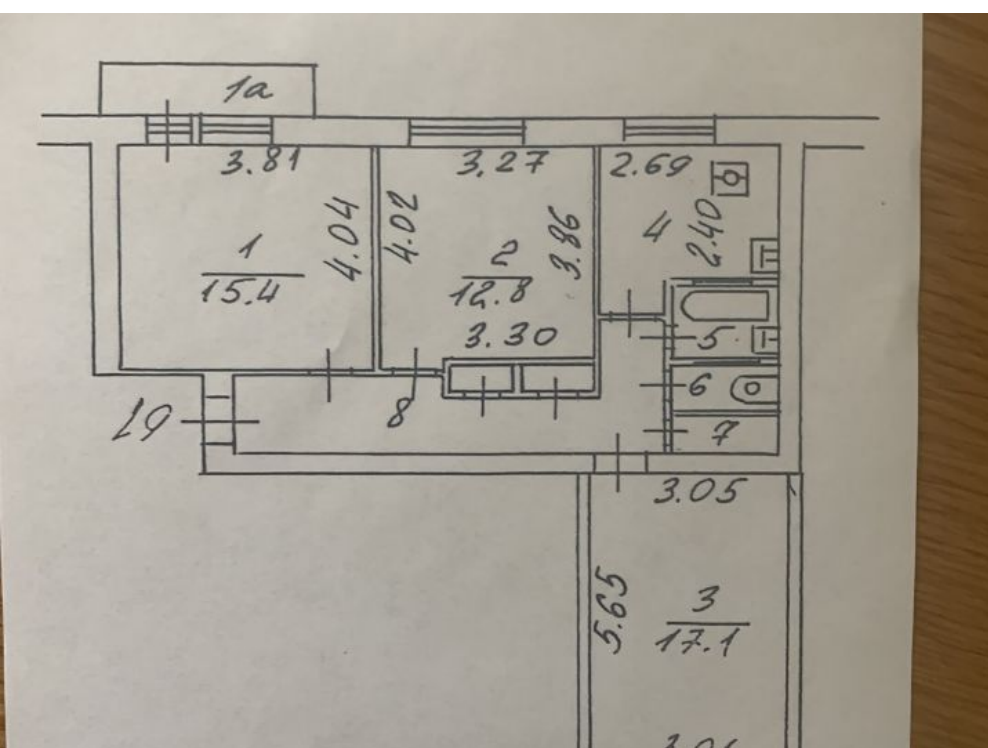

Количество комнат: **3**
Жилая площадь: **53 м²**
Этаж: **2**
Тип санузла: **Раздельный**
Ремонт: **евроремонт**
Вид из окон: **во двор**
Тип комнат: **Изолированная**
Проживание с животными: **да**
Количество пассажирских лифтов: **1**
Плата за другие ЖКУ: **Арендатор**

Общая площадь: **68 м²**
Площадь кухни: **7 м²**
Этажей в доме: **6**
Тип балкона: **балкон**
Наличие мебели: **да**
Тип дома: **Кирпичный**
Проживание с детьми: **да**
Разрешено курить: **нет**
Тип парковки: **Открытая во дворе**
Коммунальные платежи - Включены в стоимость: **да**