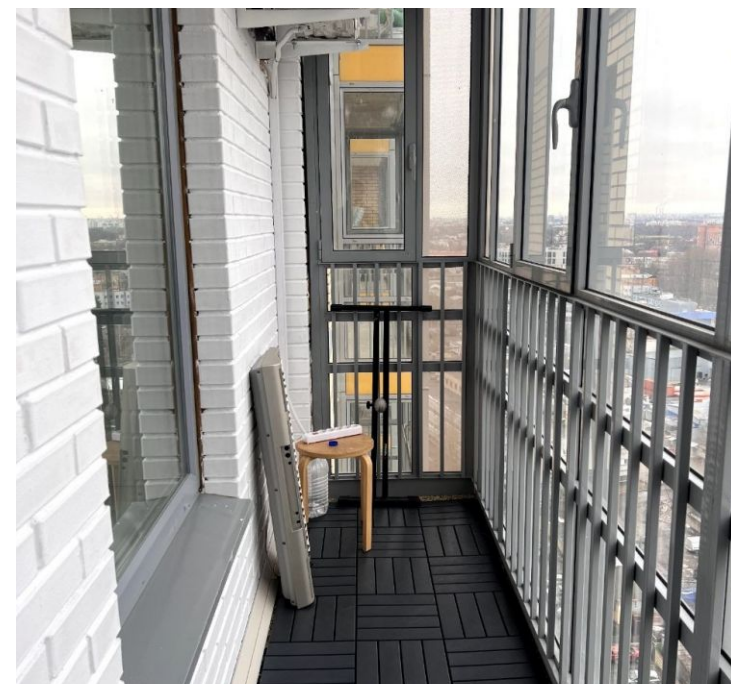

Продажа

**Студия, 27.2 м<sup>2</sup>, 20/21 эт.**

Санкт-Петербург,

Полевая Саби́ровская, 45к1

 Пионерская

₽ **6 890 000**

Продаётся просторная, светлая студия (27.2 м2) на 20-м этаже 21-и этажного монолитного дома.