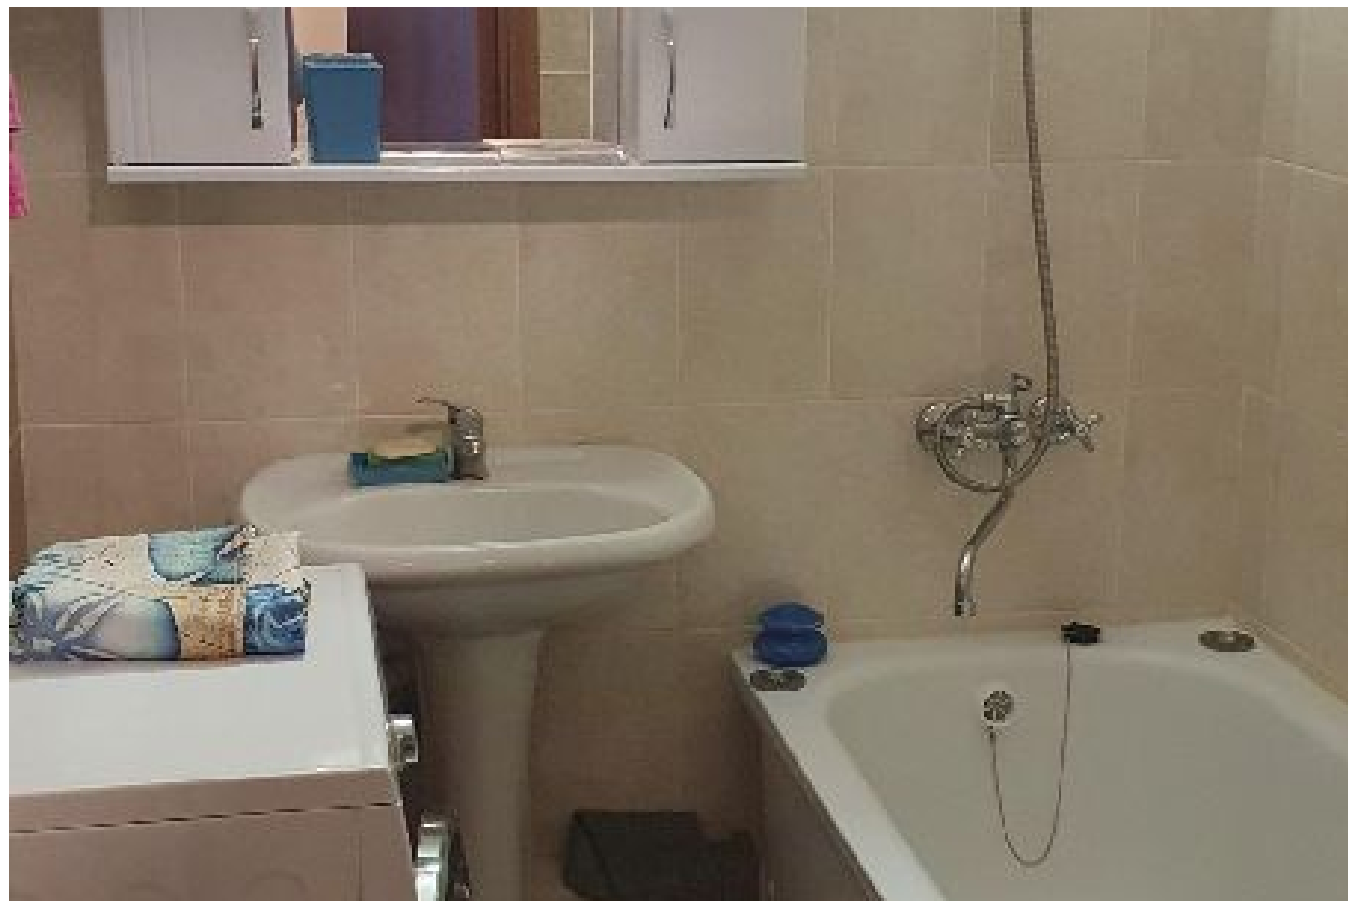

Сдается просторная, светлая, 1-к квартира (42 м2) на 13-м этаже 18-и этажного дома.

Квартира оборудована всем необходимым для проживания, заезжай и живи.

Развитая инфраструктура. В шаговой доступности остановки общественного транспорта, супермаркеты, спортивные комплексы, школы, детские сады, салоны красоты, медцентры, развлекательные, образовательные и культурные организации.

Рассматриваем порядочных людей!

Оплата: Арендная плата + счетчики (вода-свет) + залог 35 тысяч рублей (возвращается при выезде). Комиссия 50%.

Данная недвижимость проверена и рекомендована АН «Уют City»!