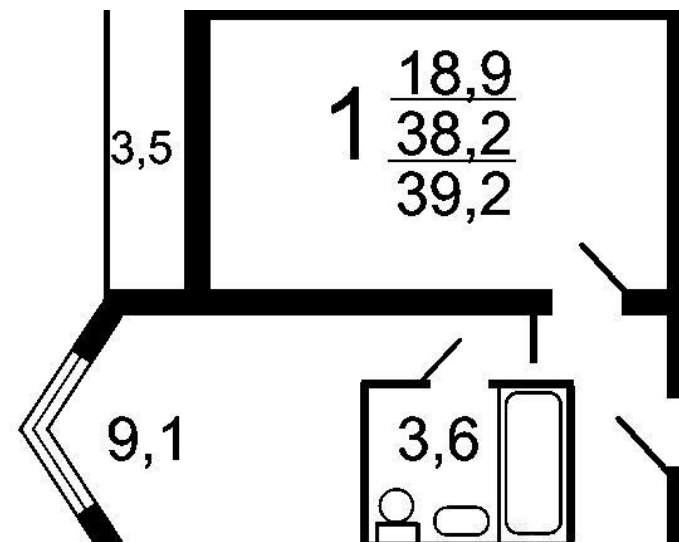

Аренда

1-к.квартира, 38 м², 9/19 эт.

Железнодорожный,

Московская обл, г Балашиха, мкр
Железнодорожный, ул Корнилаева, д 16

₽ 30 000

Сдается просторная, светлая, 1-к квартира (38 м2) на 9-м этаже 19-и этажного дома.

Количество комнат: **1**
Жилая площадь: **19 м²**
Этаж: **9**
Тип санузла: **Совмещенный**
Ремонт: **евроремонт**
Вид из окон: **во двор**
Тип комнат: **Изолированная**
Проживание с животными: **нет**
Количество пассажирских лифтов: **1**
Тип парковки: **Открытая во дворе**

Общая площадь: **38 м²**
Площадь кухни: **9 м²**
Этажей в доме: **19**
Тип балкона: **лоджия**
Наличие мебели: **да**
Тип дома: **Панельный**
Проживание с детьми: **да**
Разрешено курить: **нет**
Количество грузовых лифтов: **1**
Плата за другие ЖКУ: **Арендатор**