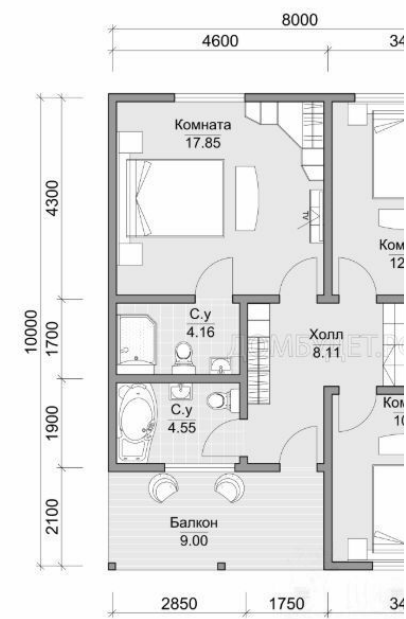

Тип дома: **блочный**  
Площадь участка: **11.38 сот.**  
Материал стен: **Пеноблоки**  
Санузел: **в доме**  
Общее количество комнат: **3**

План 1 этажа

План 2 этажа

Ваш менеджер

**Павел**

Агентство недвижимости «Уют City»