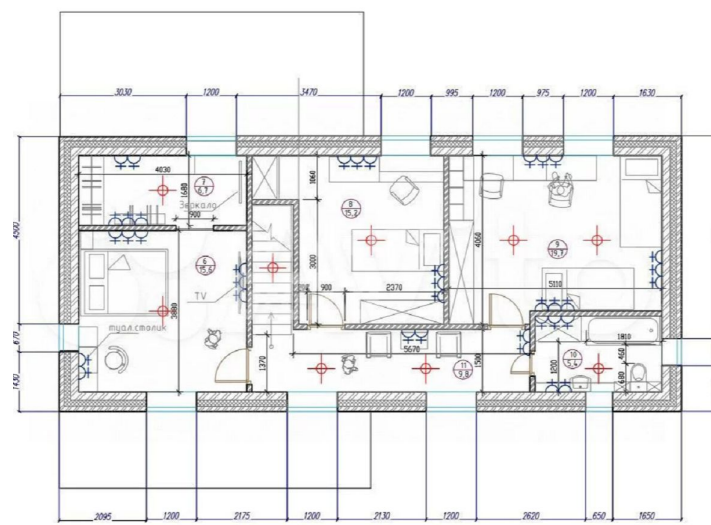

Тип объекта: **коттедж**  
Общая площадь: **182.1 м²**  
Количество этажей: **2**  
Год постройки: **2020**  
Тип участка: **ИЖС**  
Душ: **в доме**  
Ремонт: **Требуется**  
Тип парковки: **Гараж, Парковочное место**

Тип дома: **блочный**  
Площадь участка: **10 сот.**  
Подвальное помещение: **нет**  
Материал стен: **Газоблоки**  
Санузел: **в доме**  
Общее количество комнат: **5**  
Наличие мебели: **нет**

*Экспликация помещений*

Номер помещ.	Наименование
1	танбур
2	прихожая
3	гостиная-кухня
4	санузел гостей
5	кабинет
6	спальная комната
7	гардеобная
8	жилая комната
9	детская комната
10	ванная комната
11	с/у гостей
12	коридор
<i>Жилая площадь</i>	
13	терраса
14	котельная
15	гараж
<i>Общая площадь</i>	