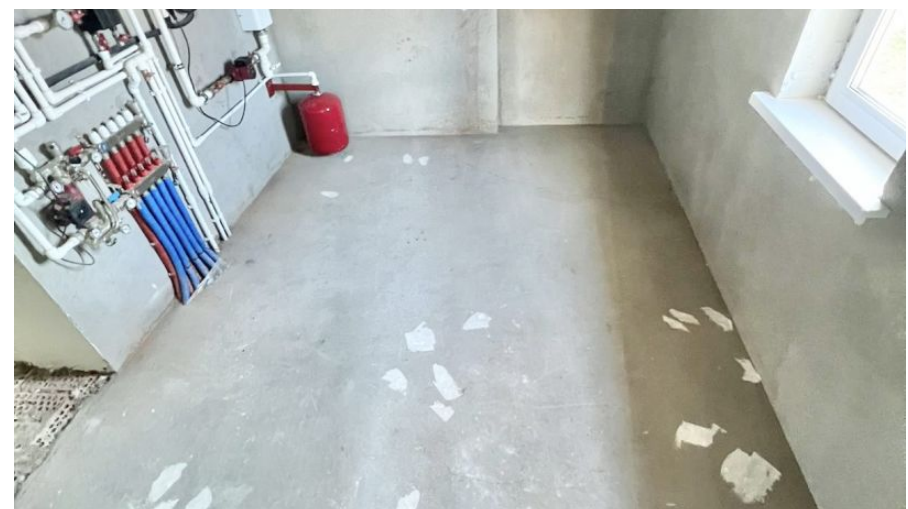

Экспликация помещений

Номер помещ.	Наименование
1	танбур
2	прихожая
3	гостиная-кухня
4	санузел гостей
5	кабинет
6	спальная комната
7	гардеобная
8	жилая комната
9	детская комната
10	ванная комната
11	с/у гостей
12	коридор
<i>Жилая площадь</i>	
13	терраса
14	котельная
15	гараж
<i>Общая площадь</i>