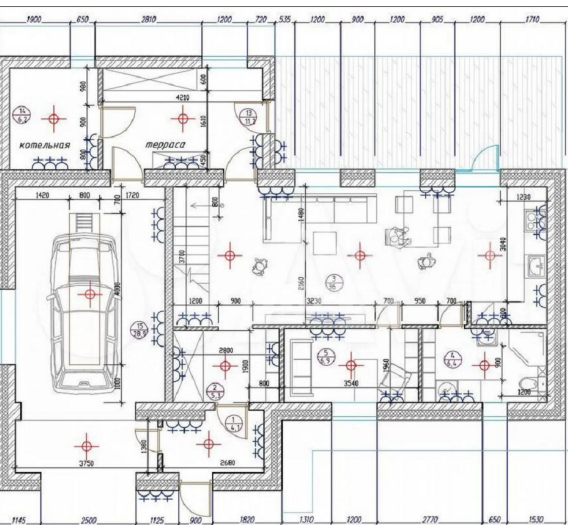

Тип объекта: **коттедж**  
Общая площадь: **182.1 м²**  
Количество этажей: **2**  
Год постройки: **2020**  
Тип участка: **ИЖС**  
Душ: **в доме**  
Ремонт: **Требуется**  
Тип парковки: **Гараж, Парковочное место**

Тип дома: **блочный**  
Площадь участка: **10 сот.**  
Подвальное помещение: **нет**  
Материал стен: **Газоблоки**  
Санузел: **в доме**  
Общее количество комнат: **5**  
Наличие мебели: **нет**

*Экспликация помещений*