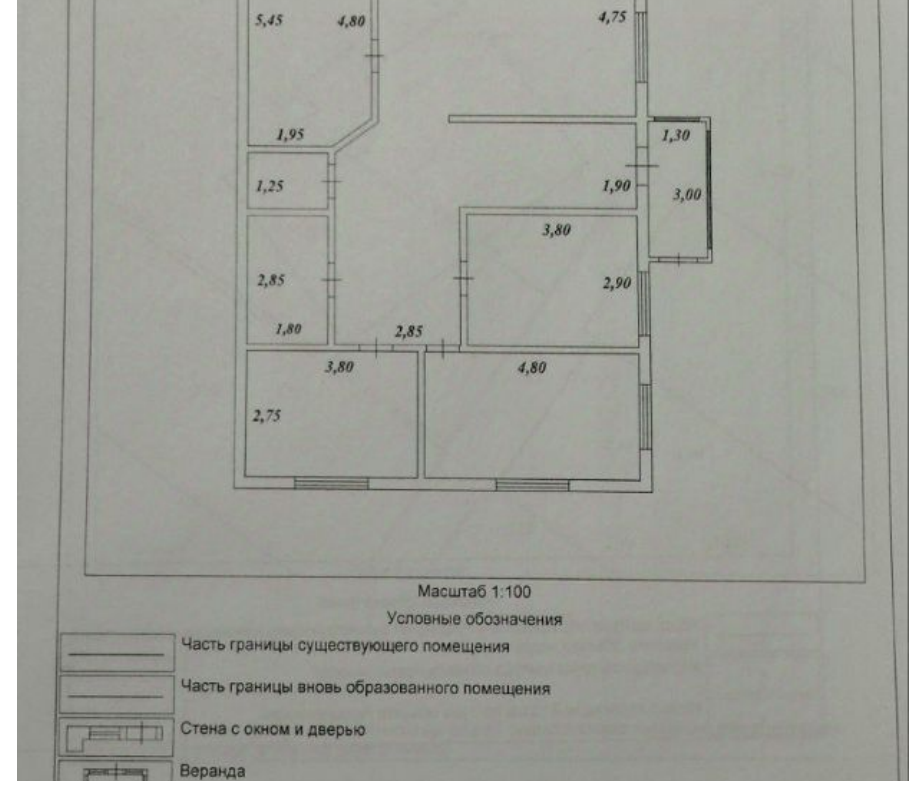

Тип дома: **каркасный**
Площадь участка: **10 сот.**
Материал стен: **Брус**
Санузел: **в доме**
Общее количество комнат: **3**

Ваш менеджер

Павел

Агентство недвижимости «Уют City»

8 (800) 550-23-26

uyt-city.ru